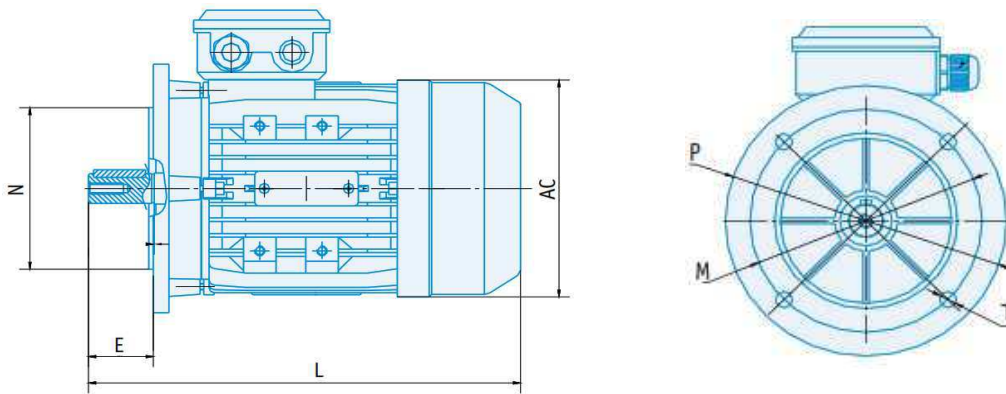

Motores eléctricos trifásicos

Artículo	Voltaje	Potencia CV	RPM	Eje	P	M	T	AC	L	E	N	Tamaño
MT0.35B5	230-400	0,35	1500	14	160	130	10			30	110	
MT0.5B5	230-400	0,5	1500	14	160	130	10			30	110	
MT0.75B5	230-400	0,75	1500	19	200	165	12			40	130	
MT1B5	230-400	1	1500	19	200	165	12			40	130	
MT1.5B5	230-400	1,5	1500	24	200	165	12			50	130	
MT2B5	230-400	2	1500	24	200	165	12			50	130	
MT3B5	230-400	3	1500	28	250	215	15			60	180	
MT4B5	230-400	4	1500	28	250	215	15			60	180	
MT5.5B5	230-400	5,5	1500	28	250	215	15			60	180	
MT7.5B5	400-690	7,5	1500	38	300	265	15			80	230	
MT10B5	400-690	10	1500	38	300	265	15			80	230	
MT15B5	400-690	15	1500	42	350	300	19			110	250	
MT20B5	400-690	20	1500	42	350	300	19			110	250	
MT30B5	400-690	30	1500	48	350	300	19			110	250	
MT40B5	400-690	40	1500	55	400	350	19			110	300	
MT50B5	400-690	50	1500	60	450	400	19			140	350	